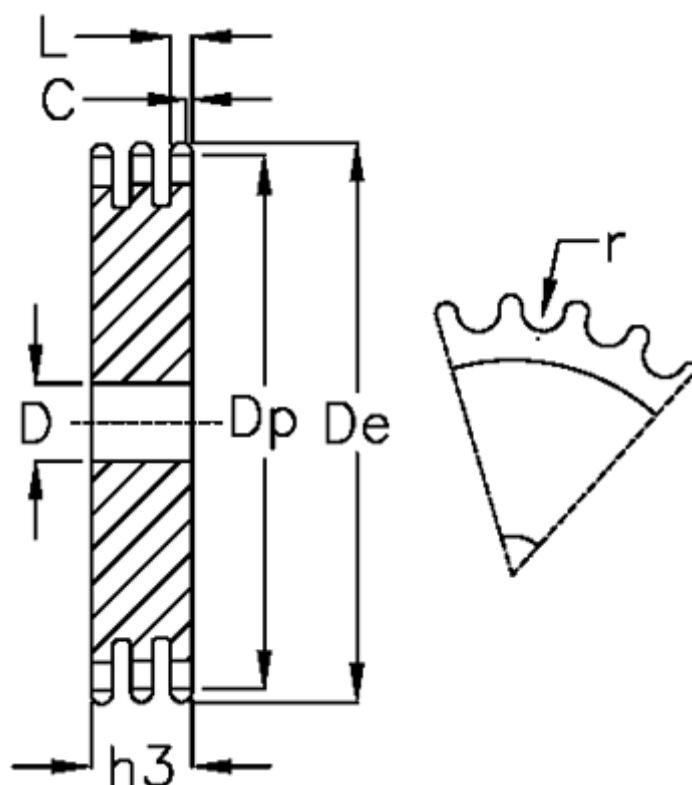

Varenummer: 616023006050
Beskrivelse: Pladehjul 10 B-3 Z=50 triplex

Mål

Antal tænder	= 50	L = 9
C	= 2	r = 10.16
D	= 25	
De	= 260.3	
Dp	= 252.82	
For kædebetegnelse	= 10 B-3	
For kæde størrelse	= 5/8 x 3/8	
h3	= 42.1	